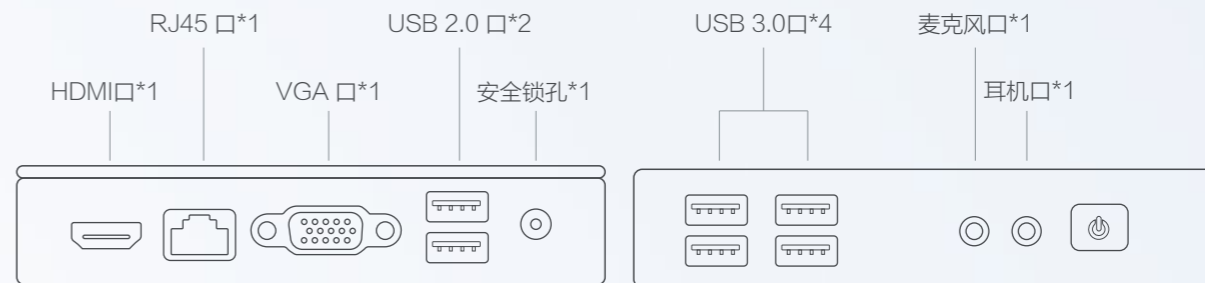

丰富接口

便捷安装

支持VES 国际标准背挂方式，背挂于显示器后，也可平放于桌面上或悬挂于桌面下，整机尺寸125x113.4x24mm（长x宽x高）