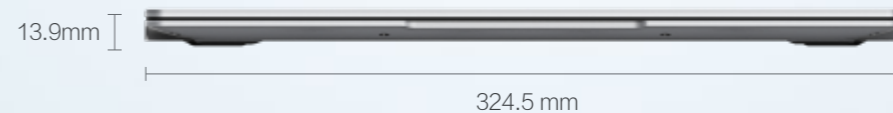

驭风系列

纤薄至简 驭风随行

笔记本型云电脑终端 **W600D | W600DL | W609D SE | W600E | W600ES** 系列

轻薄便携

极致轻薄，流线型设计，哑光机身，整机尺寸324.5x215x13.9mm (长x宽x高)，W600E、W600ES整机尺寸为319x228x15.95mm

缤纷配色

W600E、W600ES采用全新轻颜设计，推出皓月银、深空灰、玫瑰金三款潮流配色，耳目一新

厚度
13.9 mm

净重
1.25 kg

- 14寸FHD高清显示屏
- 全尺寸键盘
- 高清摄像头
- Type-C充电口*1
- HDMI口*1
- USB2.0口*2
- 3.5mm耳机插孔*1

🔌 开机即用

内置蓝牙/WiFi，无线极速连接，一扫即用，轻松接入云端系统

📶 5G连接

5G版除蓝牙/WiFi，还可支持5G插卡连网，高速全网通，支持各大运营商网络

🌐 共享无界