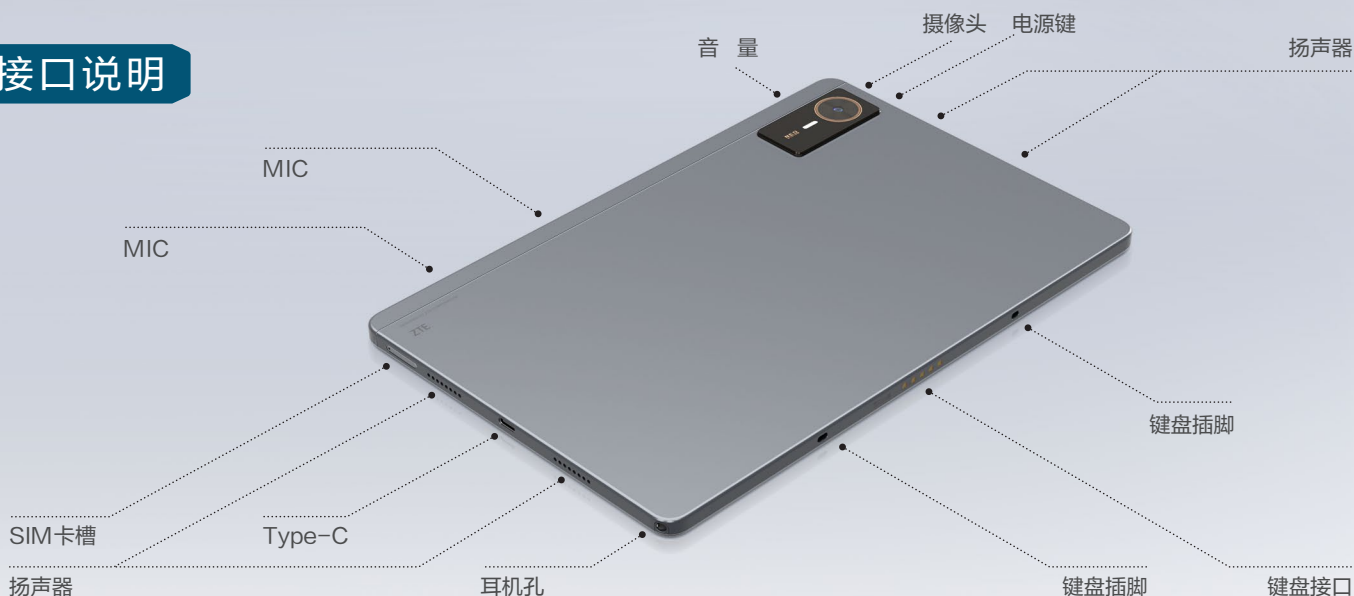

孪生模式，一键切换

平板、云电脑双模式，灵活切换，自由选择

5G领衔，畅意互联

支持5G蜂窝网络，高速全网通，支持各大运营商网络，全场景覆盖

极致轻薄，便携随行

全金属机身，含键盘整机重量820g，厚度7.65mm

超强芯片，流畅体验

搭载ARM架构8核高性能芯片，更稳定、更流畅业务体验

强劲性能，共享无界

云端资源按需申请，动态调整，性能强劲，本地、云端数据灵活共享

沉浸式体验，视界更精彩

全天候待机，通话双MIC降噪，搭载四扬声器，带来更出众视听体验

接口说明

技术参数

项目	描述
CPU	展锐T760，八核，主频2.2Ghz
内存 / 存储	8GB内存 256GB eMMC
摄像头	5MP
网络	支持5G蜂窝网络、WiFi、蓝牙BT5.0
显示	10.95英寸高清显示屏，分辨率1920x1200
接口	1*5G SIM卡槽，1*Type-C，1*3.5mm 音频

项目	描述
电池	7510mAh电池，标配电源适配器
键盘	专用磁吸键盘（含触控板）
操作系统	Android 13
协议	ZTE RAP 协议
重量	主机510g，键盘310g
尺寸	256.9×168.4×7.65mm（长×宽×厚）