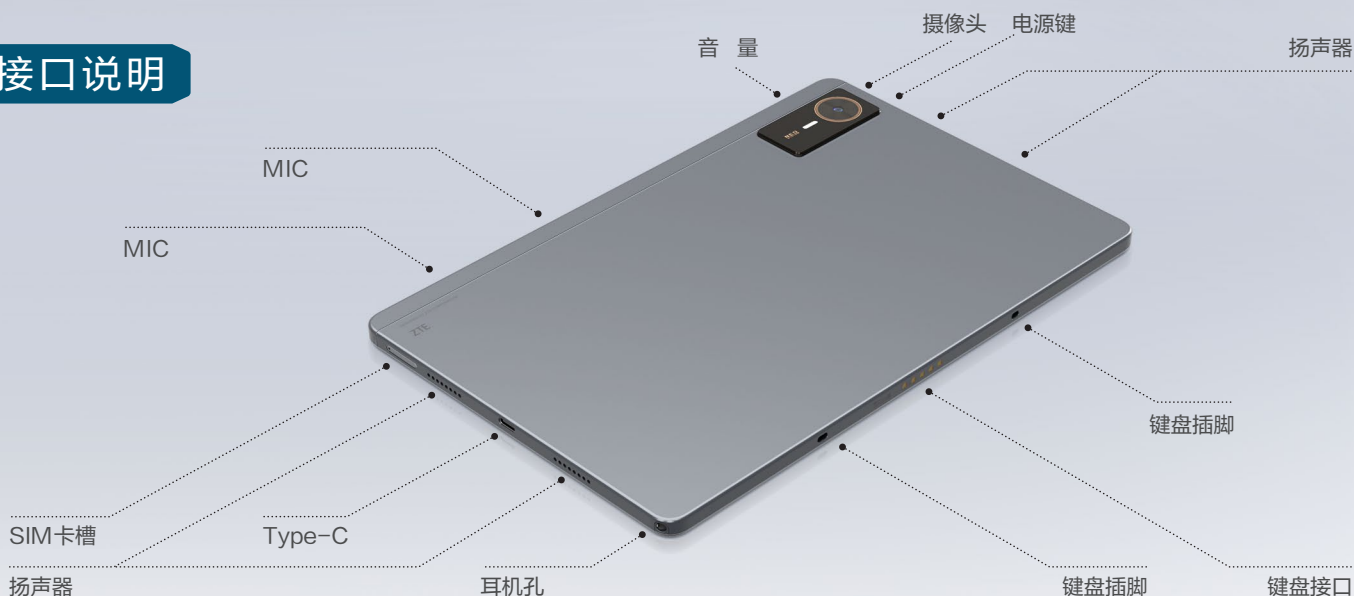

平板、云电脑双模式，灵活切换，自由选择

5G领衔，畅意互联

支持5G蜂窝网络，高速全网通，支持各大运营商网络，全场景覆盖

极致轻薄，便携随行

全金属机身，含键盘整机重量820g，厚度7.65mm

超强芯片，流畅体验

搭载ARM架构8核高性能芯片，更稳定、更流畅业务体验

强劲性能，共享无界

云端资源按需申请，动态调整，性能强劲，本地、云端数据灵活共享

沉浸式体验，视界更精彩

全天候待机，通话双MIC降噪，搭载四扬声器，带来更出众视听体验

接口说明

技术参数

项目	描述
CPU	展锐T760，八核，主频2.2Ghz
内存 / 存储	6GB内存 128GB eMMC
摄像头	5MP
网络	支持5G蜂窝网络、WiFi、蓝牙BT5.0
显示	10.95英寸高清显示屏，分辨率1920x1200
接口	1*5G SIM卡槽，1*Type-C，1*3.5mm 音频

项目	描述
电池	7510mAh电池，标配电源适配器
键盘	专用磁吸键盘（含触控板）
操作系统	Android 13
协议	中国移动云电脑协议
重量	主机510g，键盘310g
尺寸	256.9×168.4×7.65mm（长×宽×厚）