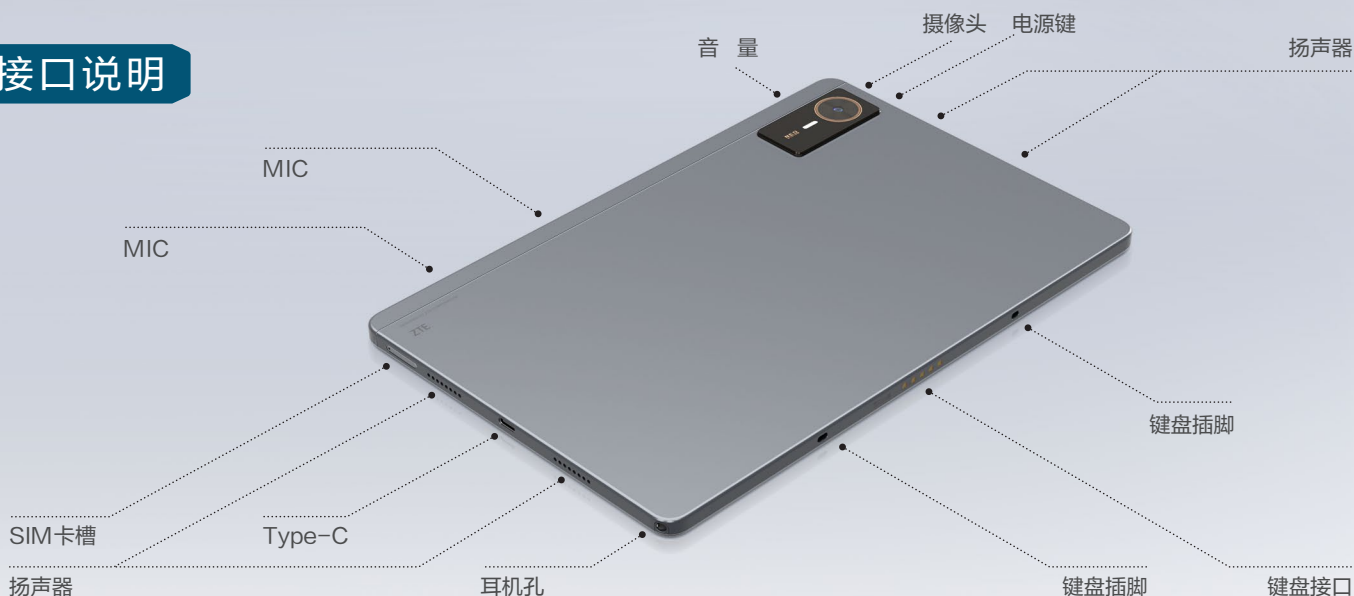

产品特性

孪生模式，一键切换

平板、云电脑双模式，灵活切换，自由选择

5G领衔，畅意互联

支持5G蜂窝网络，高速全网通，支持各大运营商网络，全场景覆盖

极致轻薄，便携随行

全金属机身，含键盘整机重量820g，厚度7.65mm

超强芯片，流畅体验

搭载ARM架构8核高性能芯片，更稳定、更流畅业务体验

强劲性能，共享无界

云端资源按需申请，动态调整，性能强劲，本地、云端数据灵活共享

沉浸式体验，视界更精彩

全天候待机，通话双MIC降噪，搭载四扬声器，带来更出众视听体验

接口说明

技术参数

项目	描述
CPU	展锐T760，八核，主频2.2Ghz
内存 / 存储	6GB内存 128GB eMMC
摄像头	5MP
网络	支持5G蜂窝网络、WiFi、蓝牙BT5.0
显示	10.95英寸高清显示屏，分辨率1920x1200
接口	1*5G SIM卡槽，1*Type-C，1*3.5mm 音频

项目	描述
电池	7510mAh电池，标配电源适配器
键盘	专用磁吸键盘（含触控板）
操作系统	Android 13
协议	中国移动云电脑协议
重量	主机510g，键盘310g
尺寸	256.9×168.4×7.65mm（长×宽×厚）