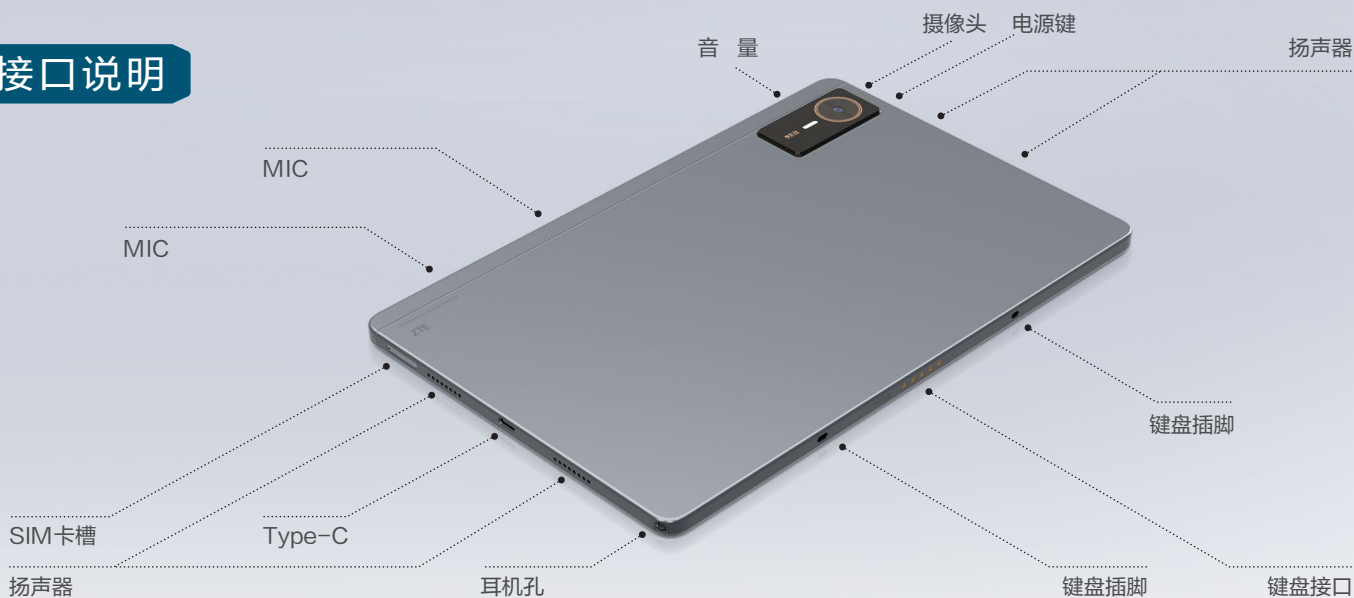

产品特性

孪生模式，一键切换

平板、云电脑双模式，灵活切换，自由选择

5G领衔，畅意互联

支持5G蜂窝网络，高速全网通，支持各大运营商网络，全场景覆盖

极致轻薄，便携随行

全金属机身，含键盘整机重量820g，厚度7.65mm

超强芯片，流畅体验

搭载ARM架构8核高性能芯片，更稳定、更流畅业务体验

强劲性能，共享无界

云端资源按需申请，动态调整，性能强劲，本地、云端数据灵活共享

沉浸式体验，视界更精彩

全天候待机，通话双MIC降噪，搭载四扬声器，带来更出众视听体验

接口说明

技术参数

项目	描述
CPU	展锐T760，八核，主频2.2Ghz
内存 / 存储	6GB内存 128GB eMMC
摄像头	5MP
网络	支持5G蜂窝网络、WiFi、蓝牙BT5.0
显示	10.95英寸高清显示屏，分辨率1920x1200
接口	1*5G SIM卡槽，1*Type-C，1*3.5mm 音频

项目	描述
电池	7510mAh电池，标配电源适配器
键盘	专用磁吸键盘（含触控板）
操作系统	Android 13
协议	中国联通云电脑协议
重量	主机510g，键盘310g
尺寸	256.9×168.4×7.65mm（长×宽×厚）