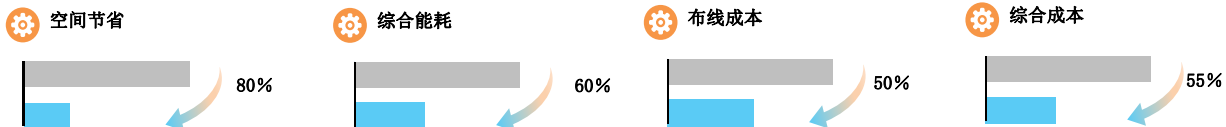

打造极速、融合、全光智慧酒店

——经济连锁酒店全光网络解决方案

现状与挑战

传统连锁酒店的网络方案通常都是交换机的网络，采用大量铜缆线路。这种网络不仅筹建成本高，网络结构复杂，故障点多，也无法适应酒店数智化演进的需求。

解决方案

采用FTTR-B主从网关的二层简洁组网架构，适用于经济连锁酒店场景；一台主网关可满足512个信息点位接入，从网关类型众多，可实现公共区域、酒店客房、办公、安防等多业务场景网络全覆盖。

客户价值