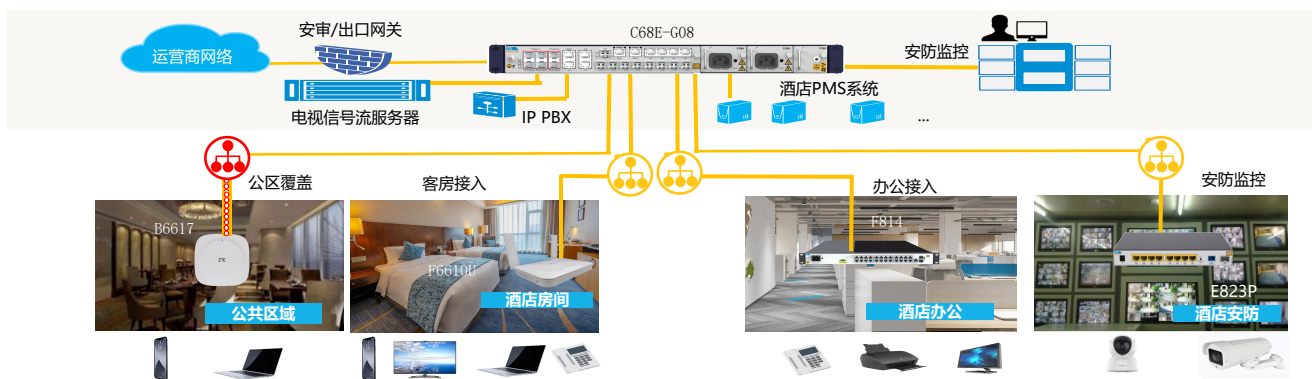

打造极速、融合、全光智慧酒店

——经济连锁酒店全光网络解决方案

现状与挑战

传统连锁酒店的网络方案通常都是交换机的网络，采用大量铜缆线路。这种网络不仅筹建成本高，网络结构复杂，故障点多，也无法适应酒店数智化演进的需求。

解决方案

采用FTTR-B主从网关的二层简洁组网架构，适用于经济连锁酒店场景；一台主网关可满足512个信息点位接入，从网关类型众多，可实现公共区域、酒店客房、办公、安防等多业务场景网络全覆盖。

客户价值

产品介绍

产品形态					
产品型号	C68E-G08	B6617	F6610U	F814	E823P
产品名称	FTTR-B融合网关	吸顶从网关	放装从网关	全光ONU	全光ONU
网络接口	1/2 GE/10GE光;10GEPON/XG-PON;XGS-PON/PON+GE	GPON	GPON	GPON	GPON
用户接口	4GE+6*10GE+8GPON	1*GE+AX3000	4*GE+1*POTS+AX3000	24GE+24POTS/24GE	24GE POE+

亮点与优势

极简架构 降成本

- 二层扁平架构，减少**80%**设备空间
- 无源替代有源，综合能耗降低**30%**
- 光替代铜，布线成本降低**50%**

融合网络 提效率

- 一纤承载所有业务，一网覆盖全部场景
- 主网关多功能合一，管理便捷
- 融合终端一机多用，易于快速部署

全光方案 增收益

- 光纤接入面向未来，一次部署无限升级
- WiFi覆盖无死角，平滑切换无感知，提高客户体验
- 全光方案夯实基础，易于转型数智化

成功案例

■ 上海浦东丽晟假日酒店：全光助力打造数字化酒店，带来极致体验

- **背景介绍：** IHG旗下连锁酒店，原网络故障频发，无线老化，咖啡厅、中餐厅、宴会厅WIFI信号弱、数字化体验感差
- **方案及价值：** 采用全光FTTR-B全光方案组网，住客和办公隔离，打造了布线简单、网络带宽高、时延低且广覆盖和全漫游的高质量智能化酒店
- **客户评价：** 网速明显提升、无卡顿，漫游无感知