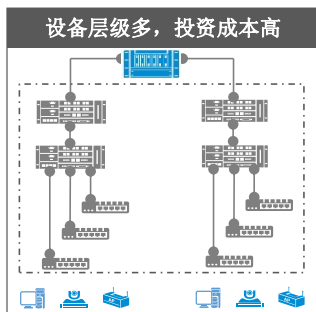

打造极速、融合、全光智慧酒店

——经济连锁酒店全光网络解决方案

现状与挑战

传统连锁酒店的网络方案通常都是交换机的网络，采用大量铜缆线路。这种网络不仅筹建成本高，网络结构复杂，故障点多，也无法适应酒店数智化演进的需求。

解决方案

采用FTTR-B主从网关的二层简洁组网架构，适用于经济连锁酒店场景；一台主网关可满足512个信息点位接入，从网关类型众多，可实现公共区域、酒店客房、办公、安防等多业务场景网络全覆盖。

客户价值

产品介绍

产品形态					
产品型号	C68E-G08	B6617	F6610U	F814	E823P
产品名称	FTTR-B融合网关	吸顶从网关	放装从网关	全光ONU	全光ONU
网络接口	1/2 GE/10GE光;10GEPON/XG-PON;XGS-PON/PON+GE	GPON	GPON	GPON	GPON
用户接口	4GE+6*10GE+8GPON	1*GE+AX3000	4*GE+1*POTS+AX3000	24GE+24POTS/24GE	24GE POE+