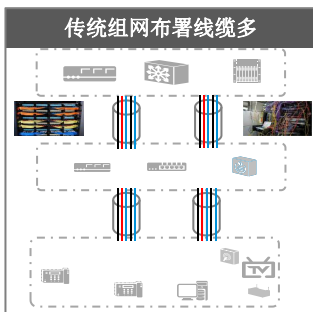

打造极速、融合、全光智慧酒店

——经济连锁酒店全光网络解决方案

现状与挑战

传统连锁酒店的网络方案通常都是交换机的网络，采用大量铜缆线路。这种网络不仅筹建成本高，网络结构复杂，故障点多，也无法适应酒店数智化演进的需求。

解决方案

采用FTTR-B主从网关的二层简洁组网架构，适用于经济连锁酒店场景；一台主网关可满足512个信息点位接入，从网关类型众多，可实现公共区域、酒店客房、办公、安防等多业务场景网络全覆盖。

客户价值

产品介绍

产品形态					
产品型号	C68E-G08	B6617	F6610U	F814	E823P
产品名称	FTTR-B融合网关	吸顶从网关	放装从网关	全光ONU	全光ONU
网络接口	1/2 GE/10GE光;10GEPON/XG-PON;XGS-PON/PON+GE	GPON	GPON	GPON	GPON
用户接口	4GE+6*10GE+8GPON	1*GE+AX3000	4*GE+1*POTS+AX3000	24GE+24POTS/24GE	24GE POE+

亮点与优势

极简架构 降成本

- 二层扁平架构，减少**80%**设备空间
- 无源替代有源，综合能耗降低**30%**
- 光替代铜，布线成本降低**50%**

融合网络 提效率

- 一纤承载所有业务，一网覆盖全部场景
- 主网关多功能合一，管理便捷
- 融合终端一机多用，易于快速部署

全光方案 增收益

- 光纤接入面向未来，一次部署无限升级
- WiFi覆盖无死角，平滑切换无感知，提高客户体验
- 全光方案夯实基础，易于转型数智化